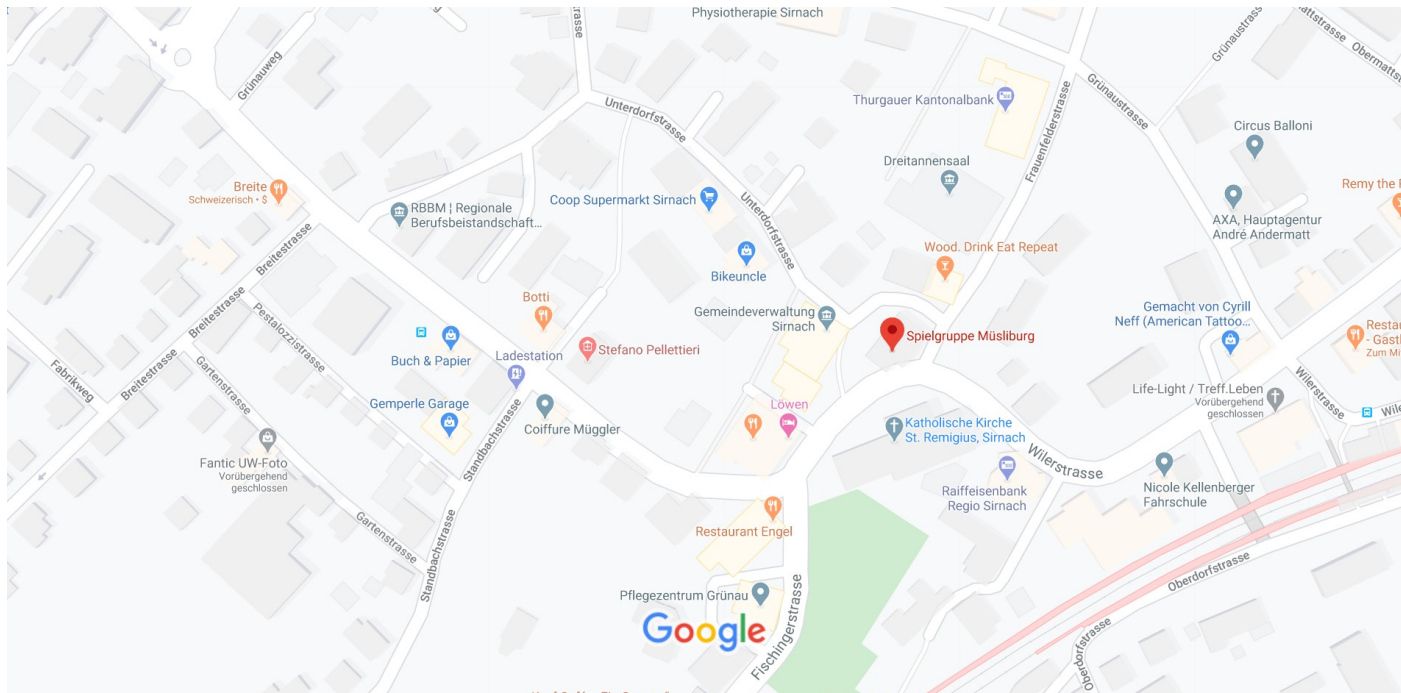

Google Maps Spielgruppe Müsliburg

Kartendaten © 2020 20 m

Spielgruppe Müsliburg

Kinderbetreuungseinrichtung

Routenplaner

Speichern

In der Nähe

An mein Smartphone senden